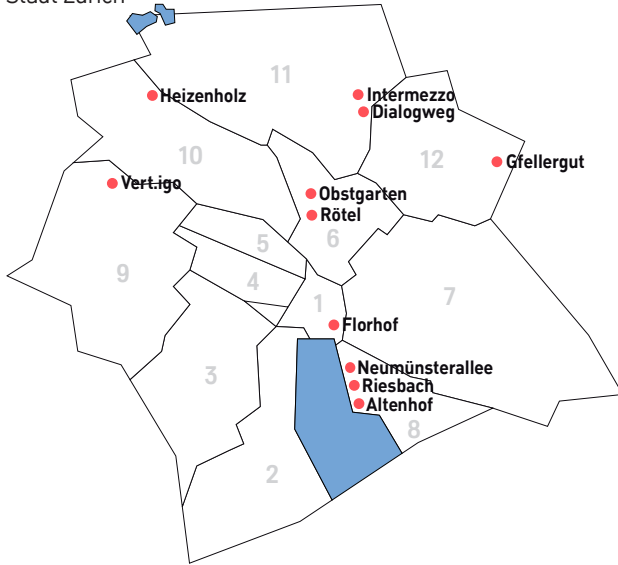

Geschlecht: ● beide Geschlechter / ▲ nur Frauen / ● nur Männer

Standorte

Stadt Zürich

Kanton Zürich

Übrige Schweiz

Altenhof. Sozialpädagogische Wohngruppe für junge Frauen, Zürich.
Burghof. Pestalozzi-Jugendstätte, Dielsdorf.
Dialogweg. Wohngruppen für Kinder und Jugendliche, Zürich.
DSW. Durchgangsstation Winterthur.
Fennergut. Kinder- und Jugendheim, Kinderkrippe, Küsnacht.
Florhof. Krisenintervention für Schulpflichtige, Zürich.
Gfellergut. Sozialpädagogisches Zentrum, Zürich.
Heimgarten. Schulinternat, Bülach.
Heizenholz. Wohn- und Tageszentrum, Zürich.
Intermezzo. Tagessonderschule, Zürich.
Neumünsterallee. Sozialpädagogische Wohngruppen für Kinder und Jugendliche, Zürich.
Obstgarten. Sozialpädagogik für Jugendliche und junge Erwachsene, Zürich.
Riesbach. Krisenintervention für Jugendliche, Zürich.
Ringlikon. Schulinternat, Uitikon-Waldegg.
Rosenhügel. Heilpädagogisches Schulinternat, Urnäsch.
Rötel. Sozialpädagogik für Kinder und Familien, Zürich.
Schulinternat Aathal. Aathal-Seegräben.
Schulinternat Flims. Flims.
Schulinternat Redlikon. Stäfa.
Vert.igo. Schule und Ausbildung, Zürich.
WG Sternen. Sozialpädagogische Wohngruppe, Meilen.