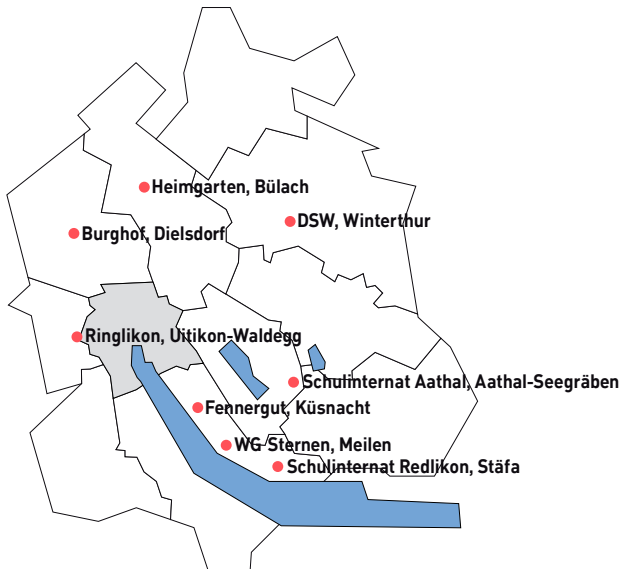

Geschlecht: ● beide Geschlechter / ▲ nur Frauen / ● nur Männer

Standorte

Stadt Zürich

Kanton Zürich

Übrige Schweiz

Altenhof. Sozialpädagogische Wohngruppe für junge Frauen, Zürich.
Burghof. Pestalozzi-Jugendstätte, Dielsdorf.
Dialogweg. Wohngruppen für Kinder und Jugendliche, Zürich.
DSW. Durchgangsstation Winterthur.
Fennergut. Kinder- und Jugendheim, Kinderkrippe, Küsnacht.
Florhof. Krisenintervention für Schulpflichtige, Zürich.
Gfellergut. Sozialpädagogisches Zentrum, Zürich.
Heimgarten. Schulinternat, Bülach.
Heizenholz. Wohn- und Tageszentrum, Zürich.
Intermezzo. Tagessonderschule, Zürich.
Neumünsterallee. Sozialpädagogische Wohngruppen für Kinder und Jugendliche, Zürich.
Obstgarten. Sozialpädagogik für Jugendliche und junge Erwachsene, Zürich.
Riesbach. Krisenintervention für Jugendliche, Zürich.
Ringlikon. Schulinternat, Uitikon-Waldegg.
Rosenhügel. Heilpädagogisches Schulinternat, Urnäsch.
Rötel. Sozialpädagogik für Kinder und Familien, Zürich.
Schulinternat Aathal. Aathal-Seegräben.
Schulinternat Flims. Flims.
Schulinternat Redlikon. Stäfa.
Vert.igo. Schule und Ausbildung, Zürich.
WG Sternen. Sozialpädagogische Wohngruppe, Meilen.